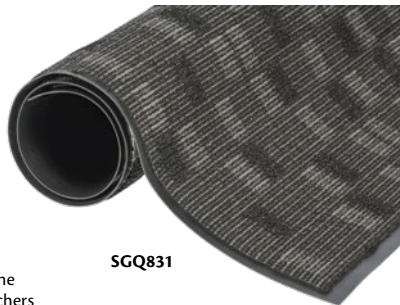

TAPIS D'ACCUEIL GLACIER

- La combinaison par excellence de fibres pour essuyer et racler
- La partie qui sert à racler retient la saleté et la partie qui sert à essuyer absorbe l'eau pour garder les planchers propres et sécuritaires
- Support: Vinyle ThermoFlex
- Épaisseur: 5/16"

SGT820

Charbon & noir

Gratte la saleté 4/10

Absorbe l'eau 4/10

Charbon & noir	No modèle		Dimensions			Prix /Chacun
	Noyer & noir		la'	x	lo'	
SGT817	SGT820		3	x	6	
SGT818	SGT821		4	x	6	
SGT819	SGT822		6	x	6	

ESSUIE-PIEDS

TAPIS DE VESTIBULE TERRA NOVA CLASSIQUE

- Surface bouclée et dense offrant une excellente rétention de l'eau et une résistance à l'écrasement pour préserver un bel aspect plus longtemps
- Lames en plastique moulé qui résistent à l'écrasement, la moisissure et la décoloration
- Endos en ThermoFlex^{MC} pour une protection supérieure des planchers
- Épaisseur: 5/16"